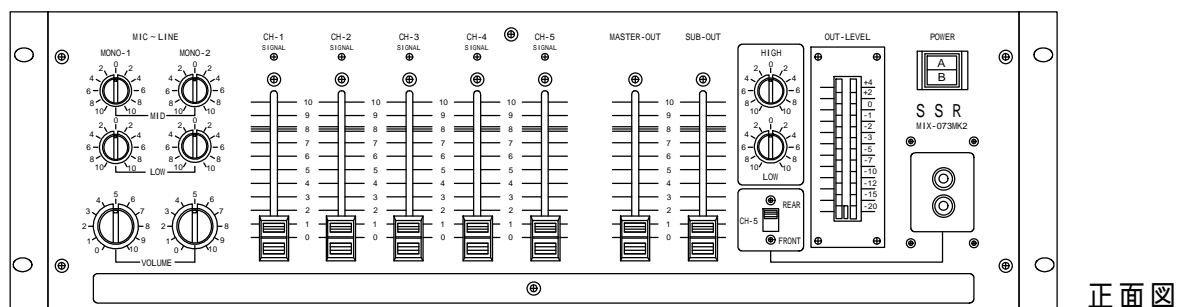

【仕様書】

概要

EIA規格に適合するラックに取り付けることができる3サイズのミキサーです。
入出力の音量調節はスライドフェーダー(60mm)を採用していますので、操作性や視認性がよくなっています。

仕様および定格

周波数特性	LINE :MIC 20Hz~20kHz 0~3dB
歪率	LINE 0.005% MIC 0.05%
入力換算雑音	LINE -106dB MIC -123dB
クロストーク	56dB
イコライザ	モノ1・2 LOW 400Hz MID 3kHz
	OUT LOW 100Hz HIGH 10kHz
電源	AC 100V 50/60Hz
消費電力	約 10W
重量	6.7Kg
寸法 (ラックマウントアングル使用時)	幅 480mm 奥行き 240mm 高さ 132mm (EIA・3Uサイズ)

入力定格

名称	使用コネクター	定格レベル	インピーダンス
モノラル 1~2ch	キャノンジャック メス(平衡)	-60dB ~ -10dB	1K
ステレオ 1~5ch	RCAピンジャック (不平衡)	~ 0dB	50K

出力定格

名称	使用コネクター	定格レベル	インピーダンス
MASTER-OUT	RCAピンジャック (不平衡)	+4dB	600
MASTER-OUT	キャノンジャック オス(平衡)	+4dB	600
SUB-OUTステレオ	RCAピンジャック (不平衡)	+4dB	600
SUB-OUTモノラル	RCAピンジャック (不平衡)	+4dB	600

SUB-OUTは切り替えスイッチでPRE/POSTのどちらかを選べます。

パワーディストリビューター部

15A × 2の2系統ディレイ回路搭載	リモートコントロール端子付	非常用入力端子付 (カトリレー)
---------------------	---------------	------------------

外観図

S S R 株式会社 〒245-0053 横浜市戸塚区上矢部町1873-1 tel045-812-0033 fax 045-812-5411	図面番	表示番	メーカー名	製品名	型番
			SSR	ステレオミキサー	MIX-073MK2