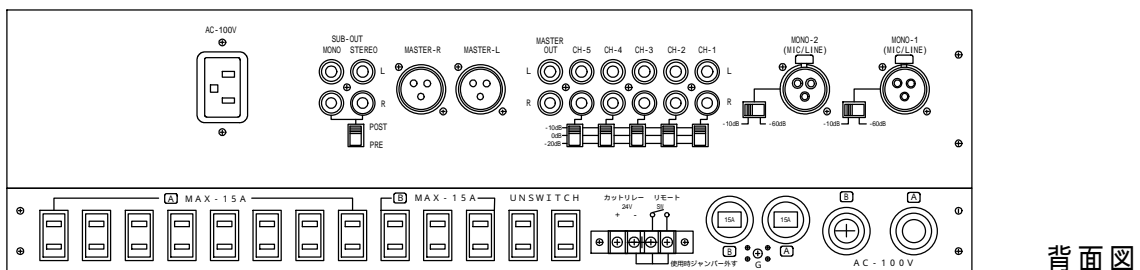

【仕様書】

概要

EIA規格に適合するラックに取り付けることができる3サイズのミキサーです。
入出力の音量調節はスライドフェーダー(60mm)を採用していますので、操作性や視認性がよくなっています。

仕様および定格

周波数特性	LINE :MIC 20Hz~20kHz 0~3dB
歪率	LINE 0.005% MIC 0.05%
入力換算雑音	LINE -106dB MIC -123dB
クロストーク	56dB
イコライザ	モノ1・2 LOW 400Hz MID 3kHz
	OUT LOW 100Hz HIGH 10kHz
電源	AC 100V 50/60Hz
消費電力	約 10W
重量	6.7Kg
寸法 (ラックマウントアングル使用時)	幅 480mm 奥行き 240mm 高さ 132mm (EIA・3Uサイズ)

入力定格

名称	使用コネクター	定格レベル	インピーダンス
モノラル 1~2ch	キャノンジャック メス(平衡)	-60dB ~ -10dB	1K
ステレオ 1~5ch	RCAピンジャック (不平衡)	~ 0dB	50K

出力定格

名称	使用コネクター	定格レベル	インピーダンス
MASTER-OUT	RCAピンジャック (不平衡)	+4dB	600
MASTER-OUT	キャノンジャック オス(平衡)	+4dB	600
SUB-OUTステレオ	RCAピンジャック (不平衡)	+4dB	600
SUB-OUTモノラル	RCAピンジャック (不平衡)	+4dB	600

SUB-OUTは切り替えスイッチでPRE/POSTのどちらかを選べます。

パワーディストリビューター部

15A × 2の2系統ディレイ回路搭載	リモートコントロール端子付	非常用入力端子付 (カトリレー)
---------------------	---------------	------------------

外観図

S S R 株式会社 〒245-0053 横浜市戸塚区上矢部町1873-1 tel045-812-0033 fax 045-812-5411	図面番	表示番	メーカー名	製品名	型番
			SSR	ステレオミキサー	MIX-073MK2